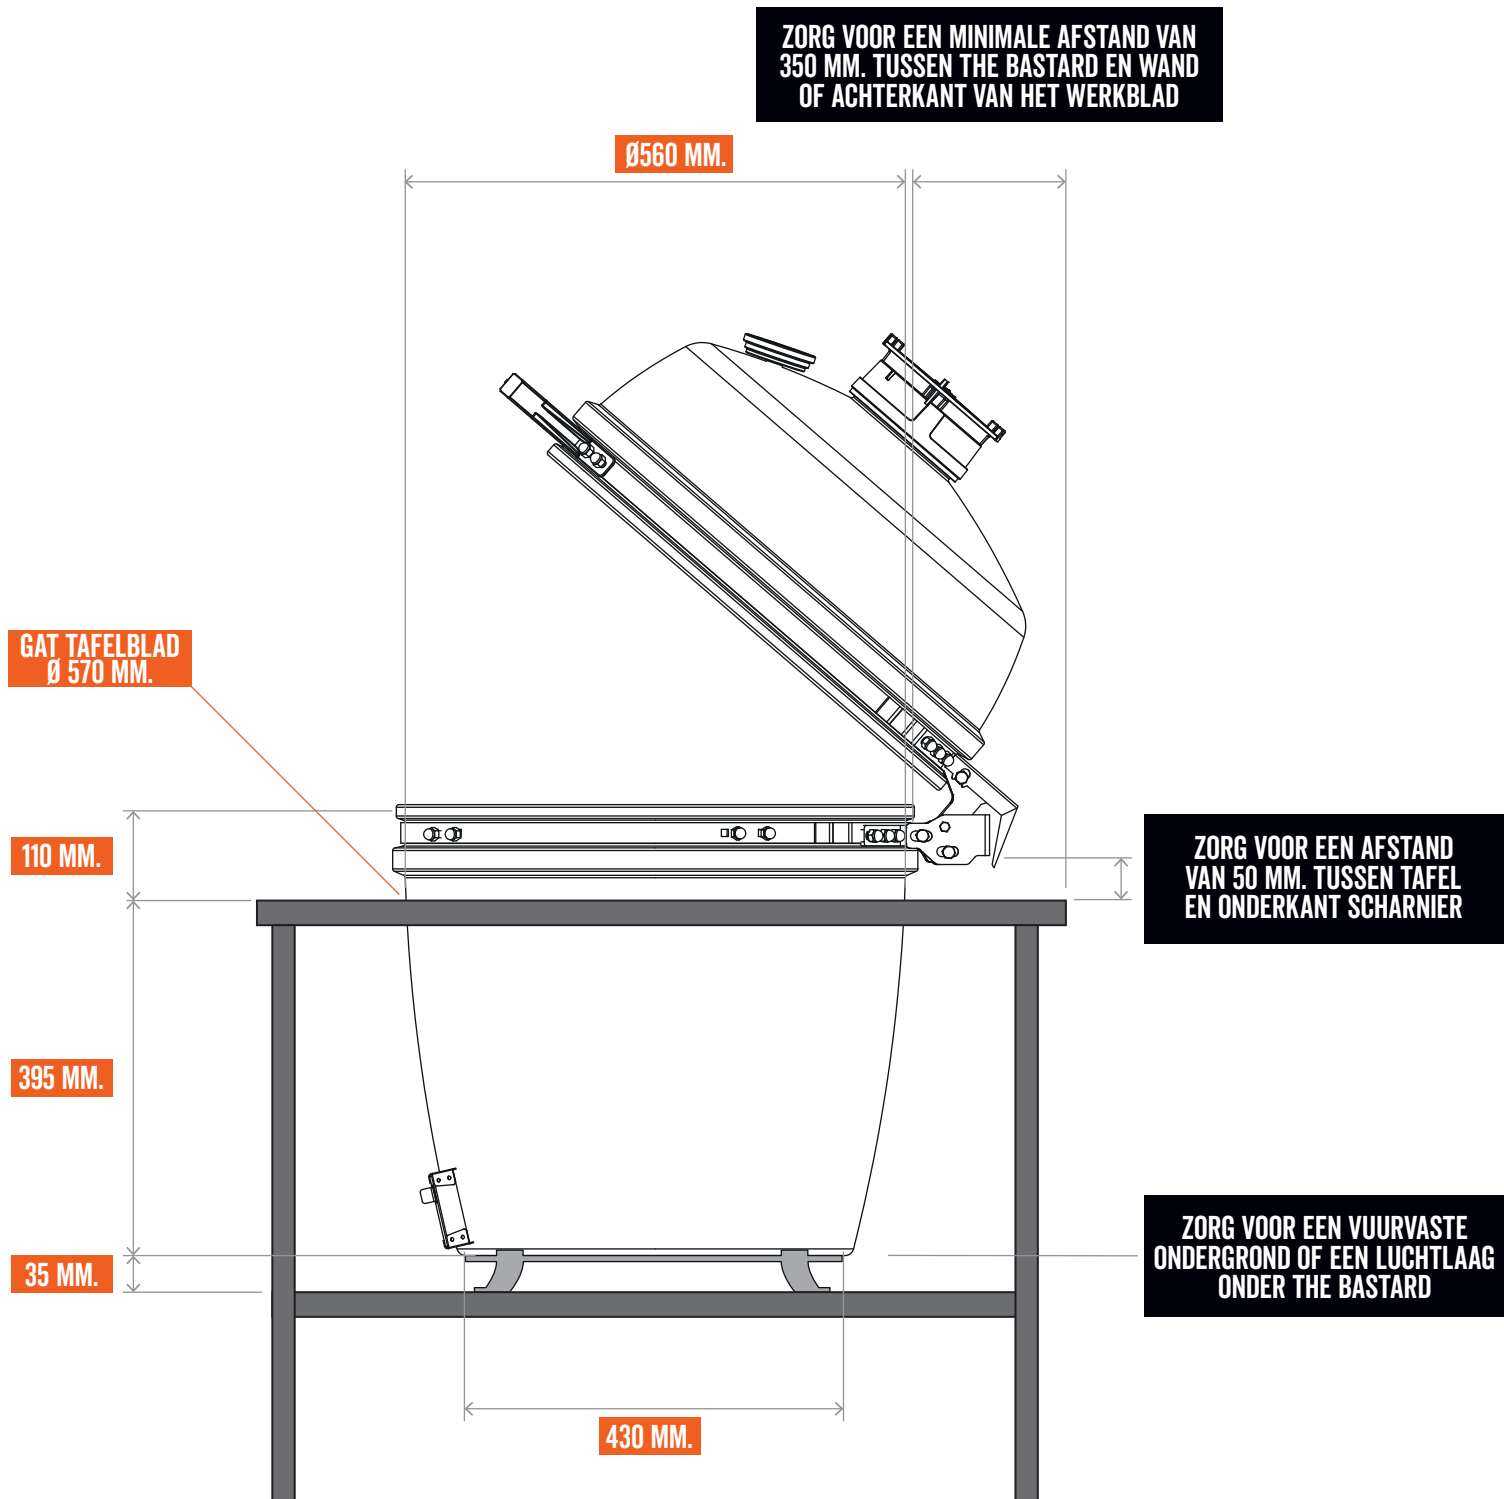

# THE BASTARD

SERIOUS OUTDOOR COOKING

## INBOUWMATEN THE BASTARD VX LARGE

Disclaimer: Gebruikers van deze gegevens kunnen geen rechten ontleen aan- of aanspraak maken op de juistheid en volledigheid van de inhoud. Elke Bastard is uniek. Controleer deze gegevens dus voordat je The Bastard gaat inbouwen. Hou dan rekening met genoeg marge, ook voor de werking van het keramiek.