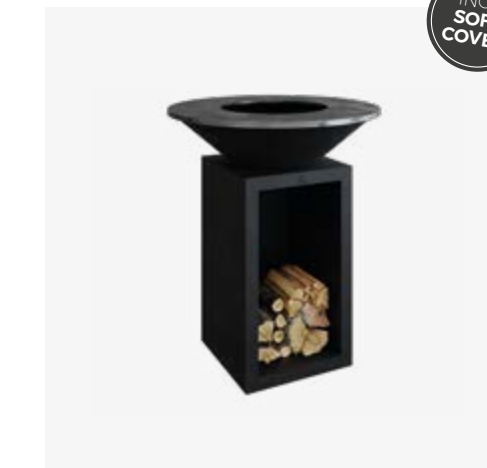

OFYR CLASSIC STORAGE BLACK 85

SKU CODE
OCSB-85

EAN CODE
7436933034073

SPECIFICATIONS

● CORTEN

● BLACK

Material	Base and cone	Corten steel	Black coated steel
	Plate	Black steel	Black steel
Dimensions	Cooking surface	0,44 m²	0,44 m²
	Base	45x45x78 cm	45x45x78 cm
	Plate	Ø85x1,2 cm	Ø85x1,2 cm
	Total	85x85x103 cm	85x85x103 cm
Weight	Base	36 kg	37 kg
	Cone	14 kg	15 kg
	Plate	45 kg	45 kg
	Total	95 kg	97 kg

SPEZIFIKATIONEN

● CORTEN

● BLACK

Material	Sockel und Trichter	Corten-Stahl	Schwarz beschichteter Stahl
	Platte	Schwarzer Stahl	Schwarzer Stahl
Abmessungen	Kochfläche	0,44 m²	0,44 m²
	Sockel	45x45x78 cm	45x45x78 cm
	Platte	Ø85x1,2 cm	Ø85x1,2 cm
	Gesamt	85x85x103 cm	85x85x103 cm
Gewicht	Sockel	36 kg	37 kg
	Trichter	14 kg	15 kg
	Platte	45 kg	45 kg
	Gesamt	95 kg	97 kg