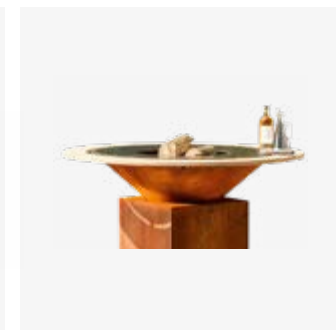

184 | Fire Guard Ring 85