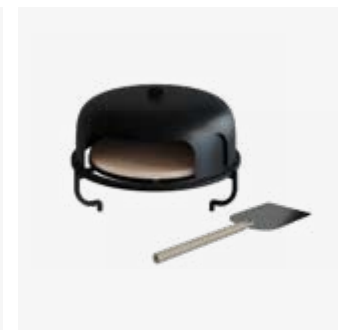

170 | Pizza Oven 85