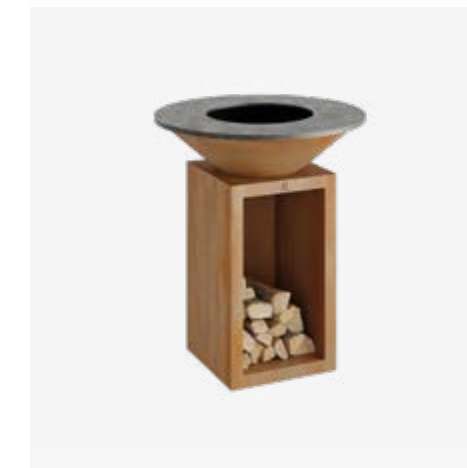

OFYR CLASSIC STORAGE CORTEN 85

SKU CODE
OCS-85

EAN CODE
7430440799791