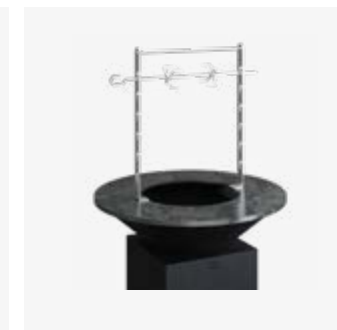

174 | Rotisserie Set