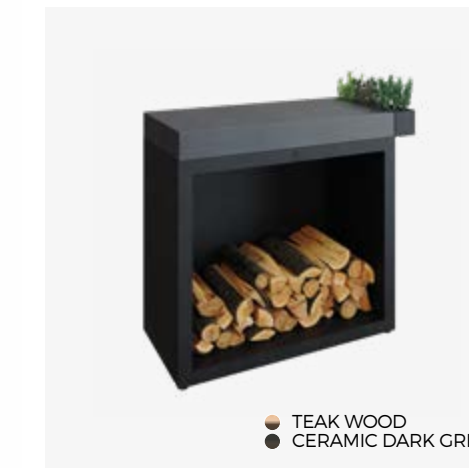

OFYR BUTCHER BLOCK STORAGE BLACK 90