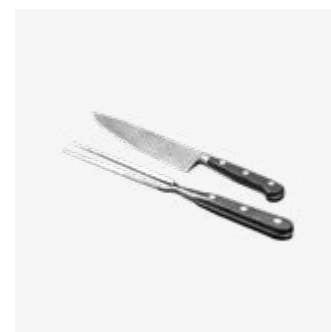

212 | Knife and Fork Set