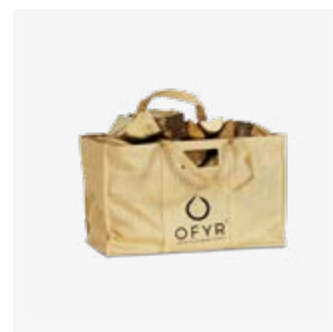

208 | Wood Bag