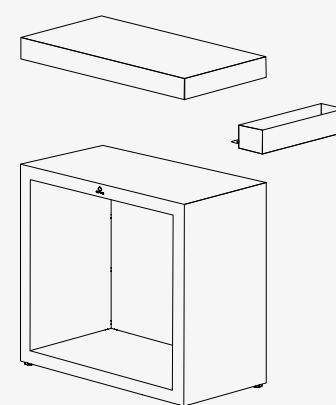

OFYR BUTCHER BLOCK STORAGE 90

EN

The OFYR Butcher Block Storage 90 is an ideal complement to the OFYR Classic models. It has a robust worktop for preparing food and a handy tool tray for accessories. There's also a storage area underneath the worktop. The cutting block is available in teakwood and ceramic.

DE

Der OFYR Butcher Block Storage 90 ist die ideale Ergänzung zu den OFYR Classic Modellen. Er verfügt über eine robuste Arbeitsfläche für die Zubereitung von Speisen und eine praktische Halterung für Zubehör. Unter der Arbeitsplatte befindet sich eine Ablagefläche für Holz. Das Schneidebrett ist in Teakholz und Keramik erhältlich.